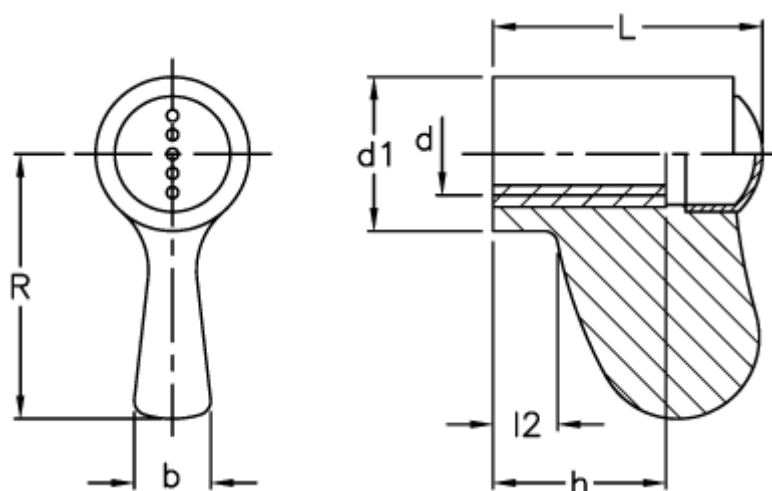

Varenummer: 23052252415  
Beskrivelse: E+G Vingemøtrik m/1 vinge  
ESN.55-B M8-C5, lyseblå dækkappe

## Mål

b	= 8
d1	= 16
d 6H	= M8
h	= 18
L	= 28
l2	= 6.5
R	= 27.5